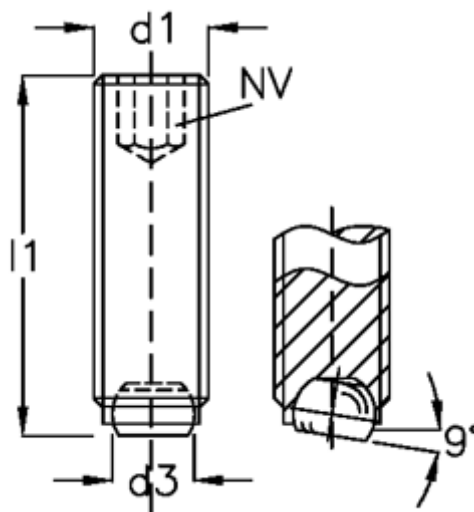

Varenummer: 209046811
Beskrivelse: E+G Kuglespændeskruer
GN 605-M12-40-VN

Mål

$d1$	= M12
$d2$	= 8.0
$d3$	= 7.2
Indvendig sekskant	= 6
$l1$	= 40